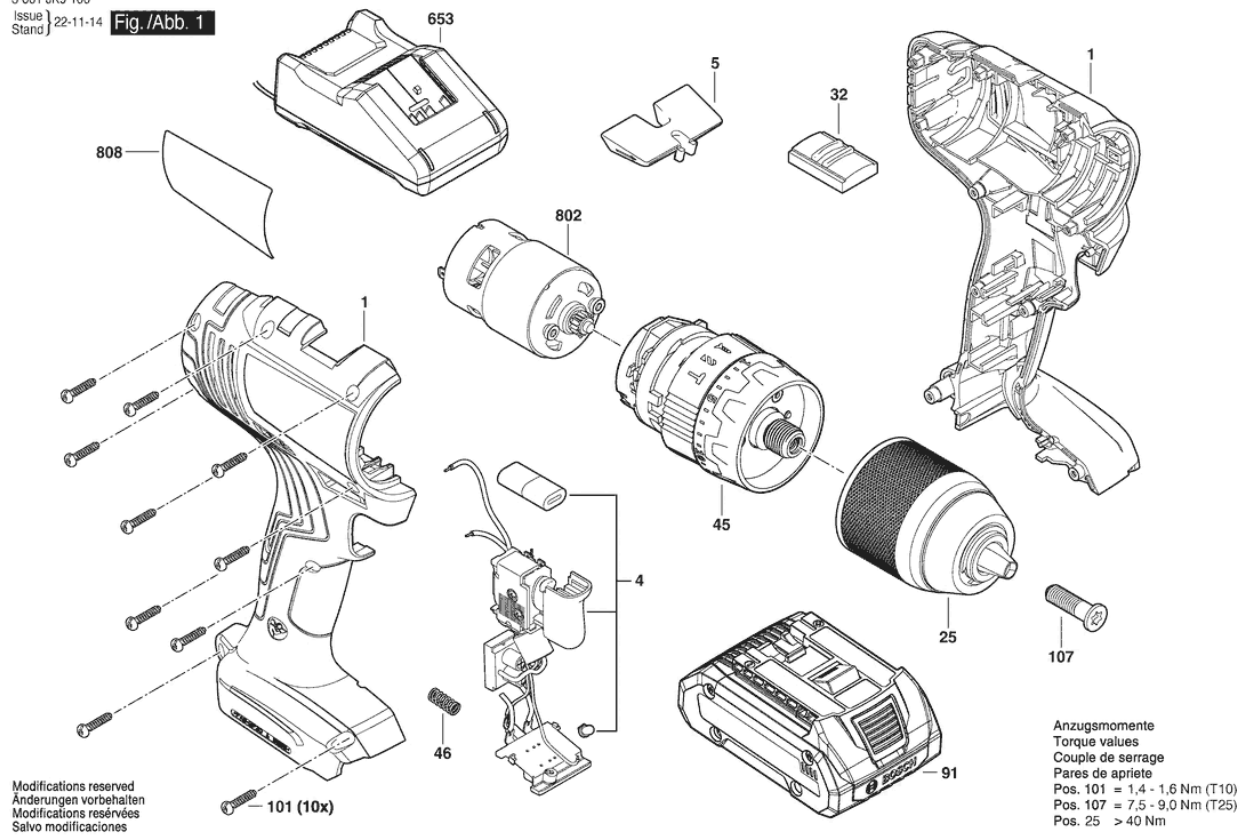

Illustration - Type - E

3 601 JK9 100  
 Issue |  
 Stand |

22-11-14 Fig./Abb. 1

## Spare parts list

Item	Part Number	Description	Illustration
1	1 605 806 69J	Housing	1
4	2 607 202 570	Electronics Module	1
5	1 600 A02 6R5	Changeover Lever	1
25	1 600 A02 7W8	Keyless Chuck	1
32	1 600 A01 2MM	Switchover Unit	1
45	1 600 A02 6R8	Gear Box	1
46	1 609 280 477	Compression Spring	1
91	1 607 A35 0MN	Battery Pack GBA 18V 2.0AH	1
101	2 609 110 201	Torx Flat-Head Screw 3X16	1
107	2 603 421 229	Countersunk-Head Screw M6X23 LEFTHAND THREADS	1
653	2 607 226 281	Fast Charger	1
802	1 607 000 E7V	Motor assembly	1
808	1 601 11A 9W0	Nameplate	1